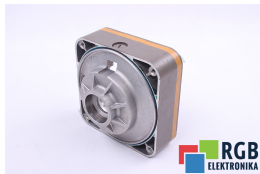

TYLNA OBSADA SILNIKA 1FT5072-0AF01-2-Z Z=G44 150V 3000/MIN SIEMENS ID29471

Używany SIEMENS 1FT5072-0AF01-2-Z OBSADA
Sprzęt przetestowany i wyczyszczony.
24 miesiące gwarancji
Dedykowany kurier
Wysyłka w 24h

DANE TECHNICZNE

PRODUCENT	SIEMENS
MODEL	1FT5072-0AF01-2-Z OBSADA
KATEGORIA	Obsady
WAGA [KG]	2.0

WSPARCIE DOSTĘPNE 24/7
[+48 71 750 09 78](tel:+48717500978)

NAPISZ DO NAS
info@rgbelektronika.pl

STANOWISKO TESTOWE

PRODUKTY Z OFERTY RGB ELEKTRONIKA TO:

NAJWYŻSZA JAKOŚĆ

Każdy produkt poddawany jest specjalistycznej ocenie, na podstawie najlepszej jakości, by zagwarantować ich bezawaryjną pracę. Dzięki temu możesz mieć pewność, że urządzenie **SIEMENS 1FT5072-0AF01-2-Z OBSADA** zostało przygotowane z największą starannością.